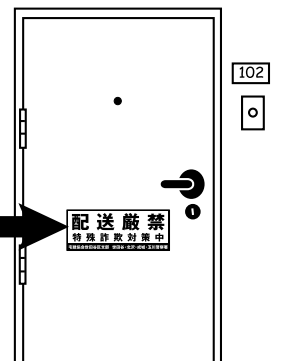

対策

まだ犯人は検挙されていません。補助錠や防犯フィルムを貼るなど、ガラス窓の防犯を強化しましょう。

ガラス窓の強化にはこれ!

ドロボウが侵入をあきらめる「ワンタッチシマリ」

ココを押すと...

この部分が開きます

両面テープで貼るだけです。補助錠を簡単に取り付けることができます。

* 1枚350円

* お問い合わせは、成城署まで

成城警察署
生活安全課 防犯係
☎03(3482)0110
内線 2612

1月10日は、110番の日

110番の適切な使用を推進するために、昭和60年(1985年)に警察庁が決めました。

110番通報のうちおよそ3割が、緊急性のないものや、苦情や問い合わせなど警察官が現場に向かう必要のないものだそうです。このような通報は、緊急の事件や事故への対応が遅れる原因にもなります。緊急性のない場合には、相談専用ダイヤル「#9110」番を利用しましょう。

振り込め詐欺に悪用されている 空き部屋に注意!

アパートやマンションの「空き部屋」に勝手に侵入し、振り込め詐欺でだましたお金を宅配業者に配達させ、その空き部屋で受け取るという犯罪が相次いでいます。空き部屋が知らない間に犯罪に利用されている場合があります。十分に注意して下さい。なお不審な空き部屋は成城署まで連絡して下さい。

空き部屋の玄関や郵便受けに貼るシールがあります。

配送厳禁
特殊詐欺対策中

宅建協会世田谷区支部 世田谷・北沢・成城・玉川警察署